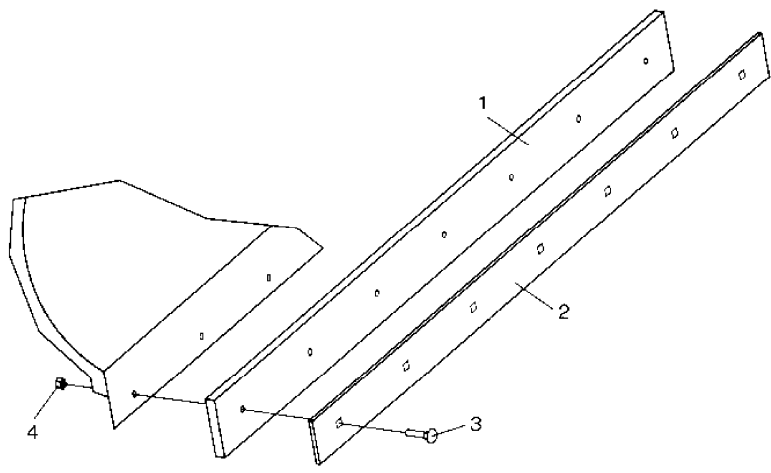

13-1916-14

13-1958-12

Section: DOZER BLADE PARK ART.NO 13-1916-14 RUBBER BLADE ART.NO 13-1

Pos.	Quantity	Spare part No	Description	Kit	Notes	New
------	----------	---------------	-------------	-----	-------	-----

1916 1958

A00		..13-1916-14	Dozer blade assy		Park 120 cm	
A01	1	1319-1528-01	Blade			
A02	1	1319-1607-01	Frame			
A03	1	1319-1530-01	Lift plate			
A04	1	1319-1527-01	Spring			
A05	1	1319-1662-01	Angle control rod			
A06	2	1319-1526-01	Skid			
A07	2	9997-1220-16	Screw			
A08	1	9747-1631-02	Lock nut			
A09	1	1319-1551-01	Screw			
A10	2	9997-1035-16	Screw			
A11	2	9739-1031-22	Nut			
A12	1	9997-0825-16	Screw			
A13	4	9699-0028-02	Flat washer			
A14	1	9747-0831-02	Lock nut			
A15	1	1319-1613-01	Wing screw			
A16	1	1134-3259-01	Wing nut			
A17	2	9747-1031-02	Lock nut			
A18	4	9699-0035-02	Flat washer			
A19	6	1319-1663-01	Rubber washer			
A20	2	9747-1031-02	Lock nut			
A21	2	1319-1664-01	Screw			
B00		..13-1958-12	Rubber blade kit as			
B01	1	1319-1562-01	Rubber blade			
B02	1	1319-1563-01	Mounting plate			
B03	7	9898-0830-16	Screw			
B04	7	9747-0831-02	Lock nut			