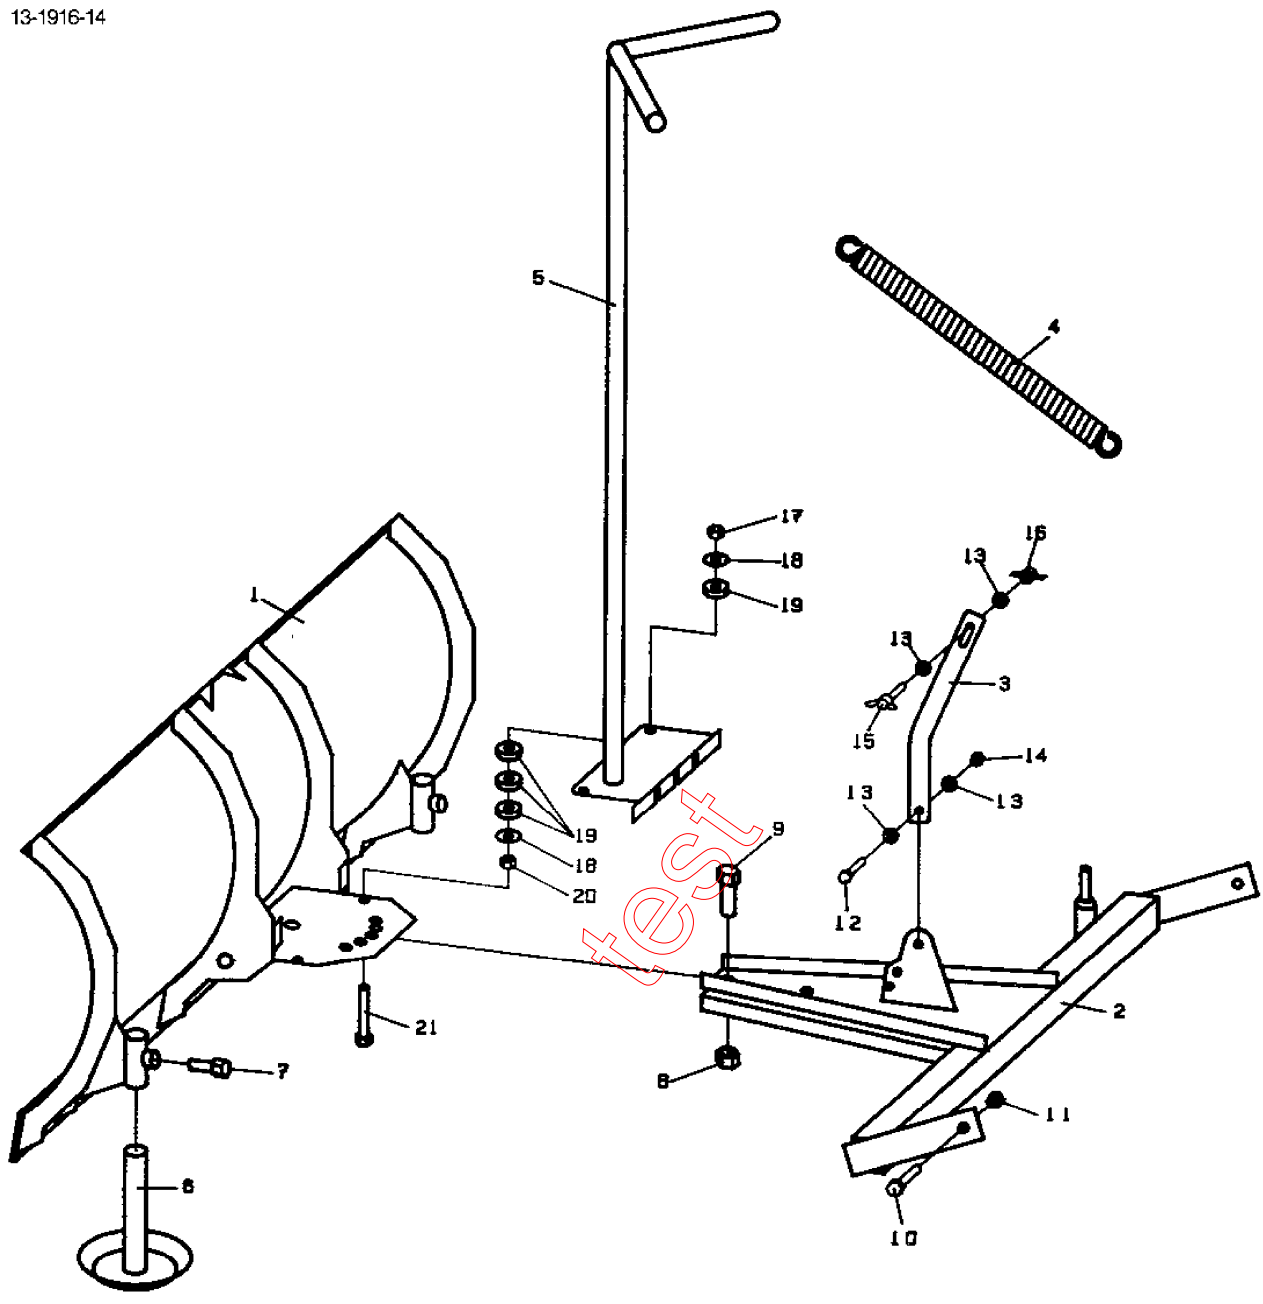

13-1916-14

13-1958-12

Section: DOZER BLADE PARK ART.NO 13-1916-14 RUBBER BLADE ART.NO 13-1

Pos.	Quantity	Spare part No	Description	Kit	Notes	New
------	----------	---------------	-------------	-----	-------	-----

1916 1958

A00		..13-1916-14	Dozer blade assy		Park 120 cm	
A01	1	1319-1528-01	Blade			
A02	1	1319-1607-01	Frame			
A03	1	1319-1530-01	Lift plate			
A04	1	1319-1527-01	Spring			
A05	1	1319-1662-01	Angle control rod			
A06	2	1319-1526-01	Skid			
A07	2	9997-1220-16	Screw			
A08	1	9747-1631-02	Lock nut			
A09	1	1319-1551-01	Screw			
A10	2	9997-1035-16	Screw			
A11	2	9739-1031-22	Nut			
A12	1	9997-0825-16	Screw			
A13	4	9699-0028-02	Flat washer			
A14	1	9747-0831-02	Lock nut			
A15	1	1319-1613-01	Wing screw			
A16	1	1134-3259-01	Wing nut			
A17	2	9747-1031-02	Lock nut			
A18	4	9699-0035-02	Flat washer			
A19	6	1319-1663-01	Rubber washer			
A20	2	9747-1031-02	Lock nut			
A21	2	1319-1664-01	Screw			
B00		..13-1958-12	Rubber blade kit as			
B01	1	1319-1562-01	Rubber blade			
B02	1	1319-1563-01	Mounting plate			
B03	7	9898-0830-16	Screw			
B04	7	9747-0831-02	Lock nut			